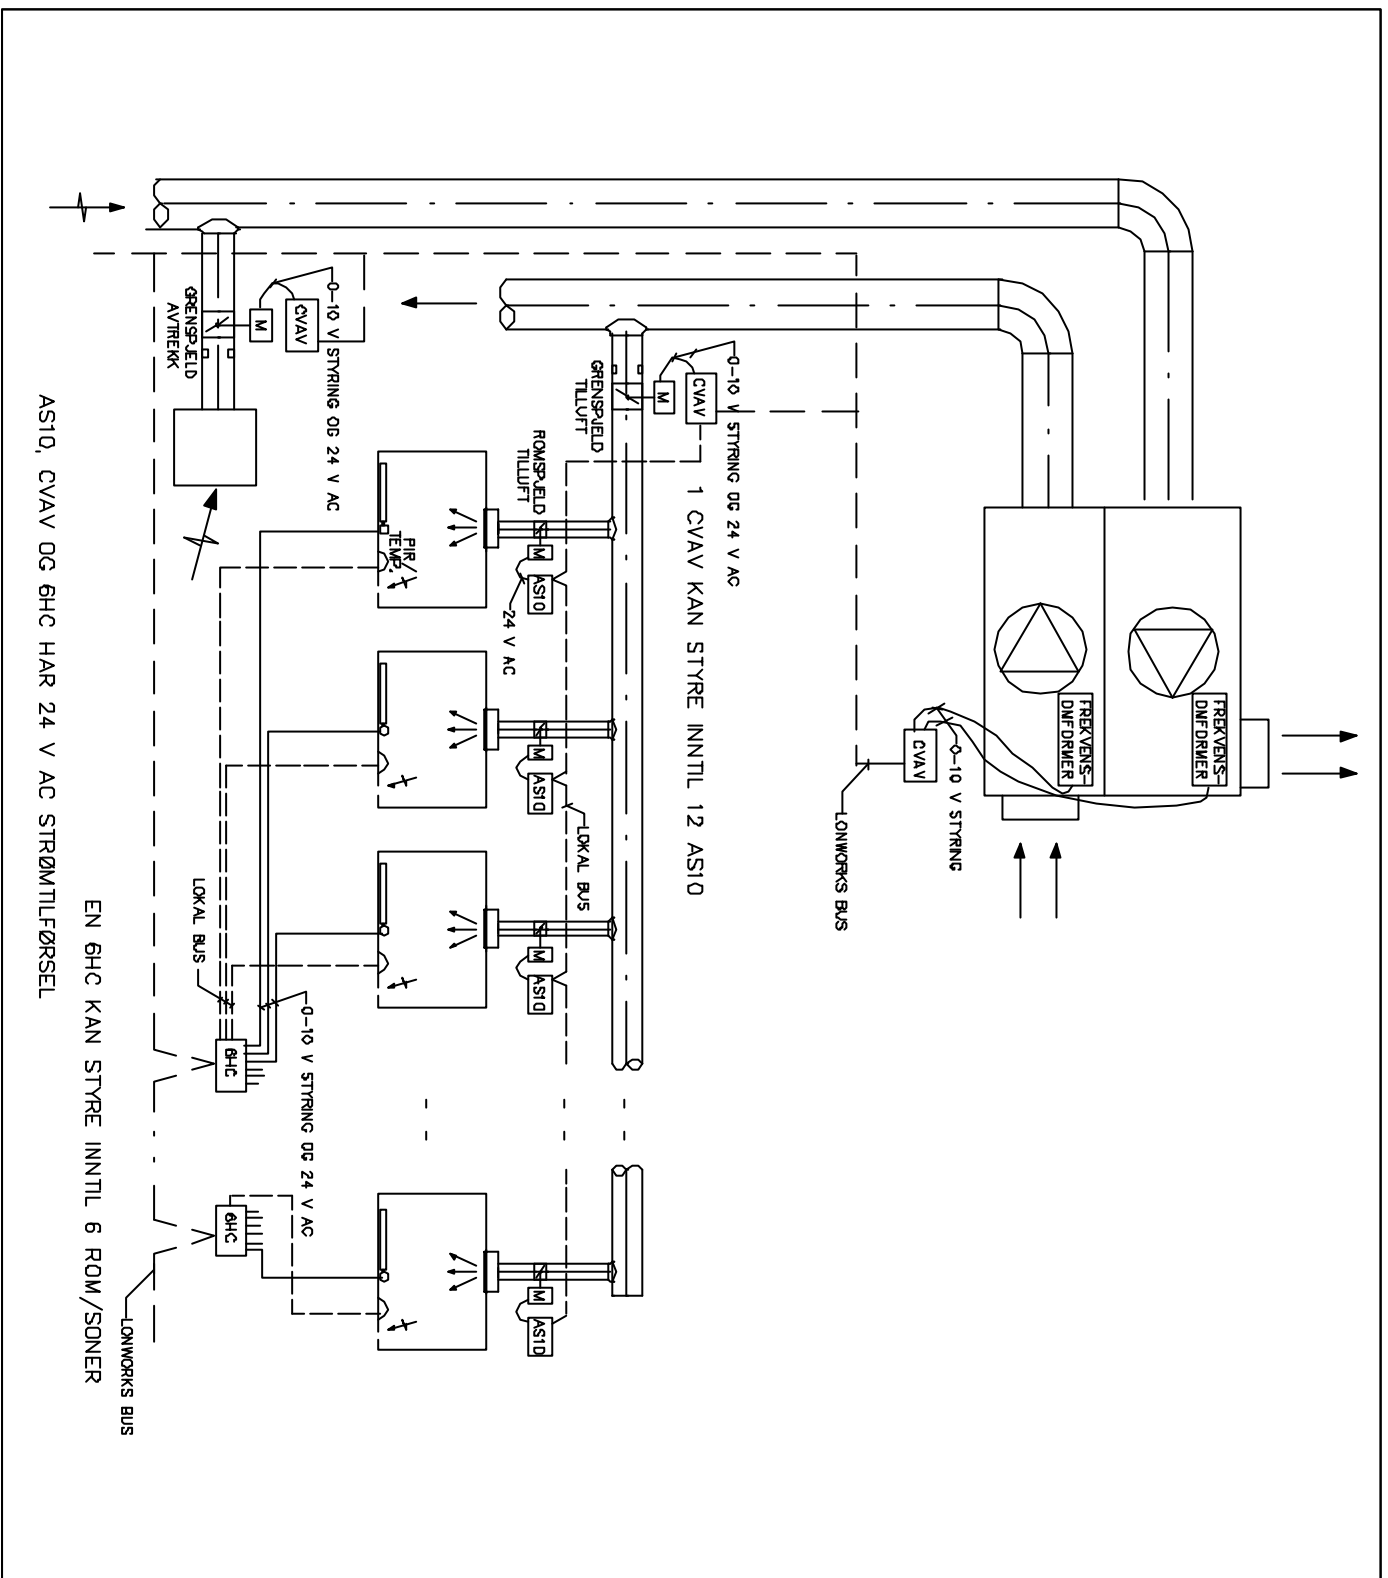

### Temperaturstyring

- Romspjeld: ON/OFF
- Grenspjeld: Modulerende med målestasjon
- Sentralavtrekk
- Kombinerert persondetektor (PIR) og termostat tilkoblet 6HC via lokal bus
- Tilstedeværelse og temperatur for de enkelte rom/soner spres som variabler i LonWorks-nettverket og benyttes av CVAV for styring av ventilasjonen
- Avtrekkspjeldet kommuniserer via LonWorks med tilluft-grenspjeldene. Avtrekksluftmengden er derved til enhver tid lik summen av tilluftsmengdene
- 6HC styrer vannbåren varme