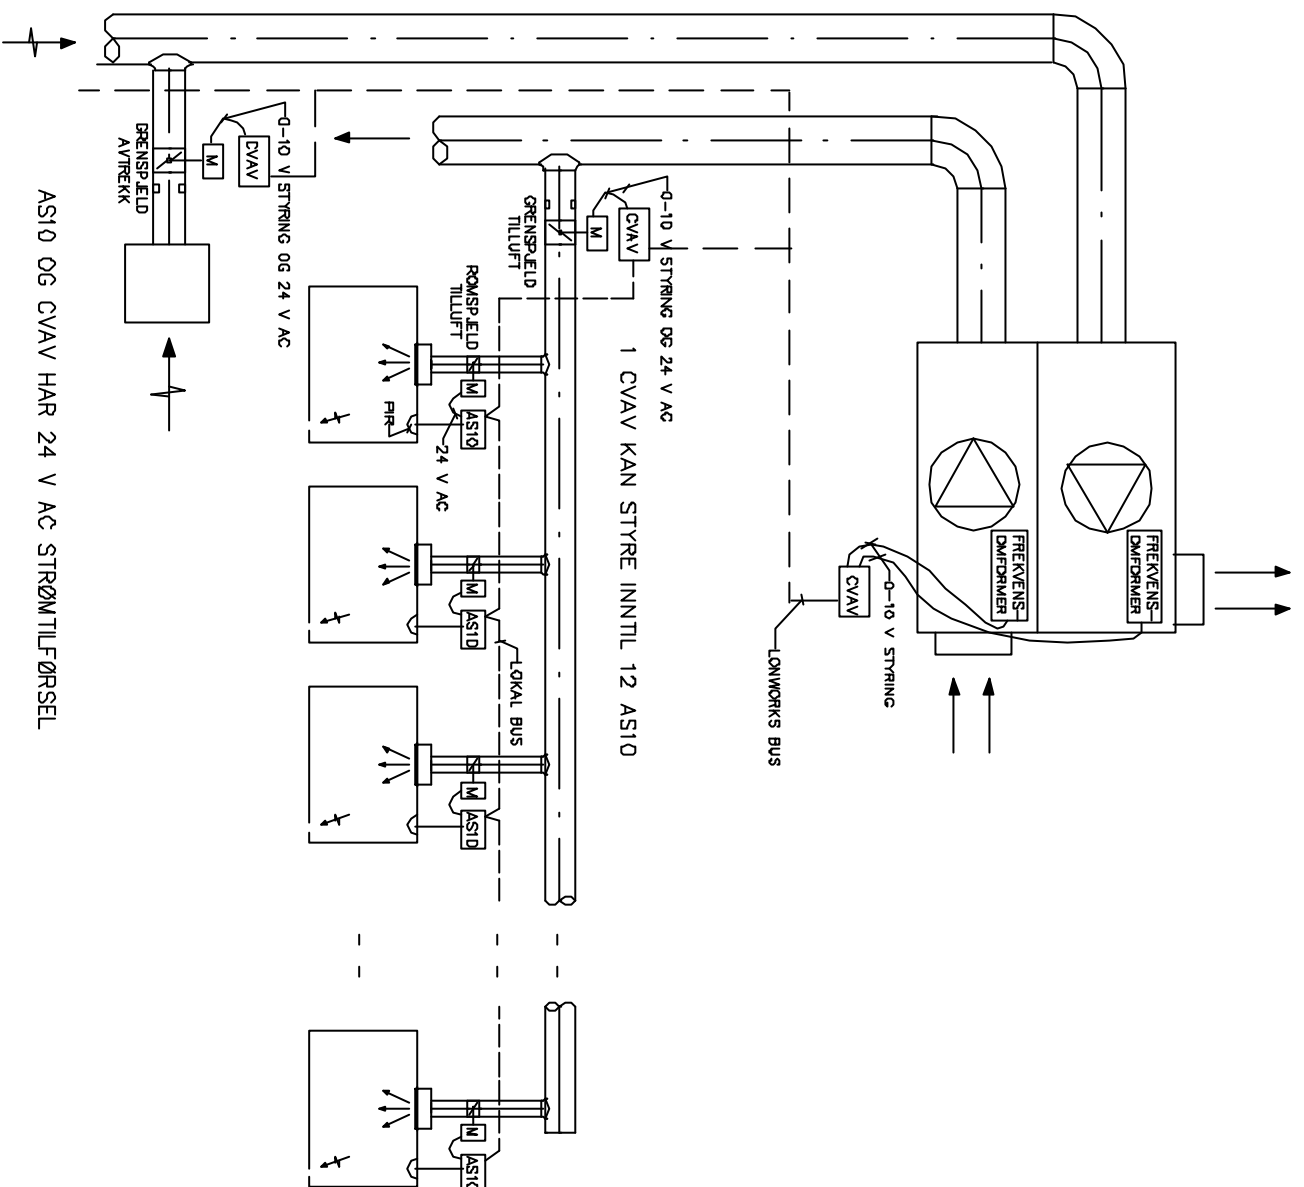

KRO DBV

Behovsstyrt ventilasjon

- Romspjeld: ON/OFF
- Grenspjeld: Modulerende med målestasjon
- Sentralavtrekk
- Persondetektor (PIR) direkte tilkoblet AS10
- Avtrekkspjeldet kommuniserer via LonWorks med tilluft-grenspjeldene. Avtrekksluftmengden er dermed til enhver tid lik summen av tilluftsmengdene